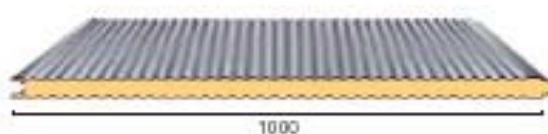

Specifikace stěnových senníkových panelů BROLLO s izolačním jádrem PUR(12/2008)

PGB PDD

PGB PR2

PGB PSS

Provedení "Standart "-ceny orientační při odběru min. 510m²(bez DPH-FCO výr.závod)

druh	jádro	tl.	váha kg/m ²	skl.š.	k.prost.Uo(W/m ² K)	EUR/m ²
stěnový profilace:PDD profilace:PR2 profilace:PSS	PUR	25	9,31	1000	0,675	13,95 €
	PUR	30	9,5	1000	0,575	14,50 €
	PUR	35	9,69	1000	0,501	15,07 €
	PUR	40	9,88	1000	0,444	15,61 €
	PUR	50	10,26	1000	0,362	16,73 €
	PUR	60	10,64	1000	0,305	17,97 €
	PUR	80	11,4	1000	0,232	20,63 €
	PUR	100	12,16	1000	0,152	23,53 €

Pozn.:Platí pro odstíny RAL 3009, 9002, 9010 / 9002, 9010

Ostatní uvedené odst.RAL s příplatkem (0,6-1,2 EUR/m²)

Provedení "Nestandart "

druh	jádro	tl.	váha kg/m ²	skl.š.	k.prost.Uo(W/m ² K)	EUR/m ²
stěnový profilace:PDD profilace:PR2 profilace:PSS	PUR	120	12,92	1000	0,152	26,42 €
	PUR	150	14,1	1000	0,14	31,45 €
	PUR	180	14,5	1000	0,1	
	PUR	200	15,3	1000	0,009	